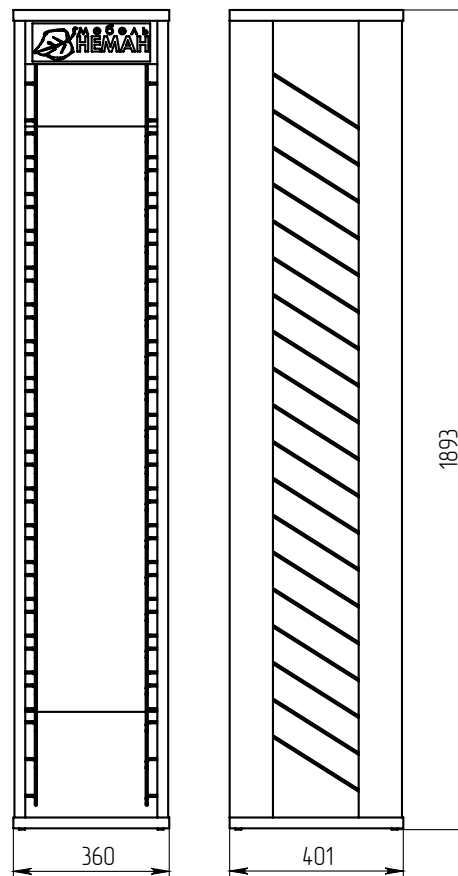

## Уважаемые партнеры!

Специально для Вас фабрика разработала выставочный стенд для образцов фасадов корпусной мебели. Стенд занимает минимум пространства (всего 36 см в ширину), при этом позволяет полностью упорядочить работу с образцами. Все профили лежат на хромированных держателях в свободном доступе, таким образом покупатель может свободно рассмотреть как все модели сразу, так и любой понравившийся фасад отдельно. Для стенда определен комплект фасадов с актуальным ассортиментом фабрики. Оформляйте заказ выставочного стенда вместе с комплектом образцов.

Материал корпуса: плита ЛДСП Белый (текстура дерева)  
 Держатели: металлические хромированные  
 Вместимость образцов: 19 шт.